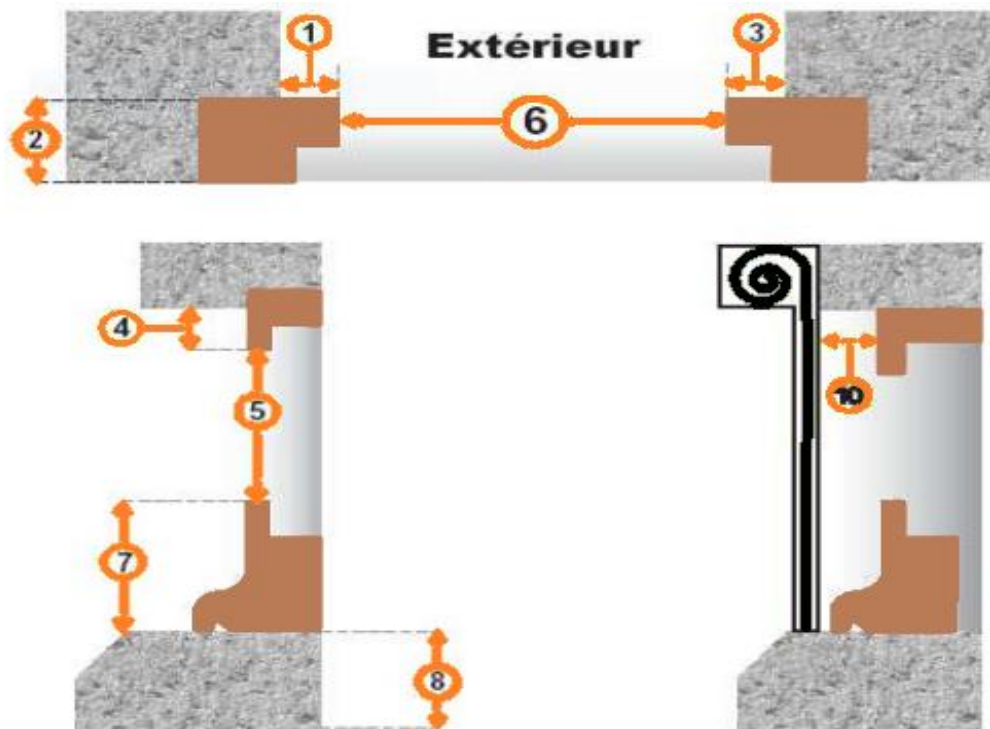

FENETRE ET PORTE FENETRE EN RENOVATION

MJLN Presta
MENUISERIE
Portes et Fenêtres

Relevé de Mesures

Contact technique si besoin : 06 49 60 97 58

Date :

Contact :

Tèl :

Fenetre ou Porte-fenetre	1	2	3	4	5	6
1	Largeur cochonet					
2	Epaisseur dormant					
3	Largeur cochonet					
4	Largeur cochonet					
5	Hauteur passage					
6	Largeur passage					
7	Hauteur Traverse					
8	Epaisseur dormant					
9	Hauteur Allège					
10	Distance volet / cadre					

Préciser si dimensions exprimés en mm ou en cm

Infos supplémentaire : (ex Num. 1 Ouverture 1 vantail, Rue passante vitrage acoustique) (Num.2 Ouv 2 vantaux, vitrage sécurité)